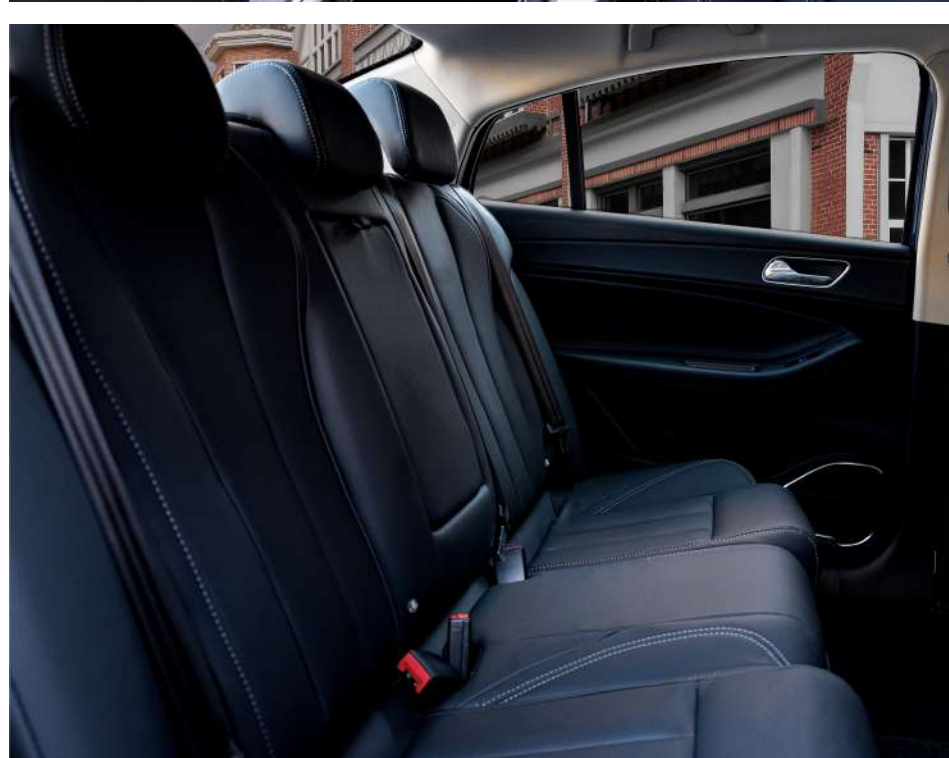

EQUIPAMIENTO INTERIOR

	1.5T Life	1.5T Unlimited
Aire acondicionado eléctrico con salida para segunda fila	☒	☒
Aire acondicionado con función automática	☐	☒
Filtración de aire de cabina sencillo / alta filtración	☒	☒
Salida de aire para 2ª fila	☒	☒
Asientos delanteros	PIEL SINTÉTICA	
Asientos del conductor con ajuste de 6 posiciones	ELÉCTRICO	
Asientos del copiloto con ajuste de 4 posiciones	MANUAL	ELÉCTRICO
Asientos trasero fila abatible (1 pieza)	☒	☒
Asientos delanteros y traseros con cabecera independiente	☒	☒
Botón de encendido de motor	☒	☒
Cargador de teléfono inalámbrico	☒	☒
Cierre centralizado de seguros	☒	☒
Conectividad con Android Auto™ y Apple CarPlay®	☒	☒

	1.5T Life	1.5T Unlimited
Contacto de 12V delantero	☒	☒
Control de Velocidad Crucero	☐	☒
Reposabrazos central delantero con almacenamiento	☒	☒
Desempañador de vidrio trasero	☒	☒
Espejo retrovisores automáticos	☐	☒
Filtración de aire de cabina sencillo/ alta filtración	☐	☒
Luz ambiental en tablero	☐	MULTICOLOR
Luces de lectura delanteras / traseras	☒	☒
Panel de instrumentos digital de 10.25"	☒	☒
Pantalla de infoentretenimiento táctil de 10.25"	☒	☒
Puertos USB delanteros / traseros 2 (USB A Y USB C) / 1 (USB A)	☒	☒
Radio AM / FM / Bluetooth	4 BOCINAS	6 BOCINAS

	1.5T Life	1.5T Unlimited
Ventanas de apertura eléctrica / de un solo toque en las 4 puertas con función antibloqueo	☒	☒
Asientos forrados en piel sintética	☒	☒
Viseras conductor y copiloto con espejo iluminado	☒	☒
Volante forrado en piel sintética con ajuste de altura y profundidad	☒	☒
Volante con controles de audio y computadora de viaje	☒	☒
Interior en color negro /azul-gris	☒	☒