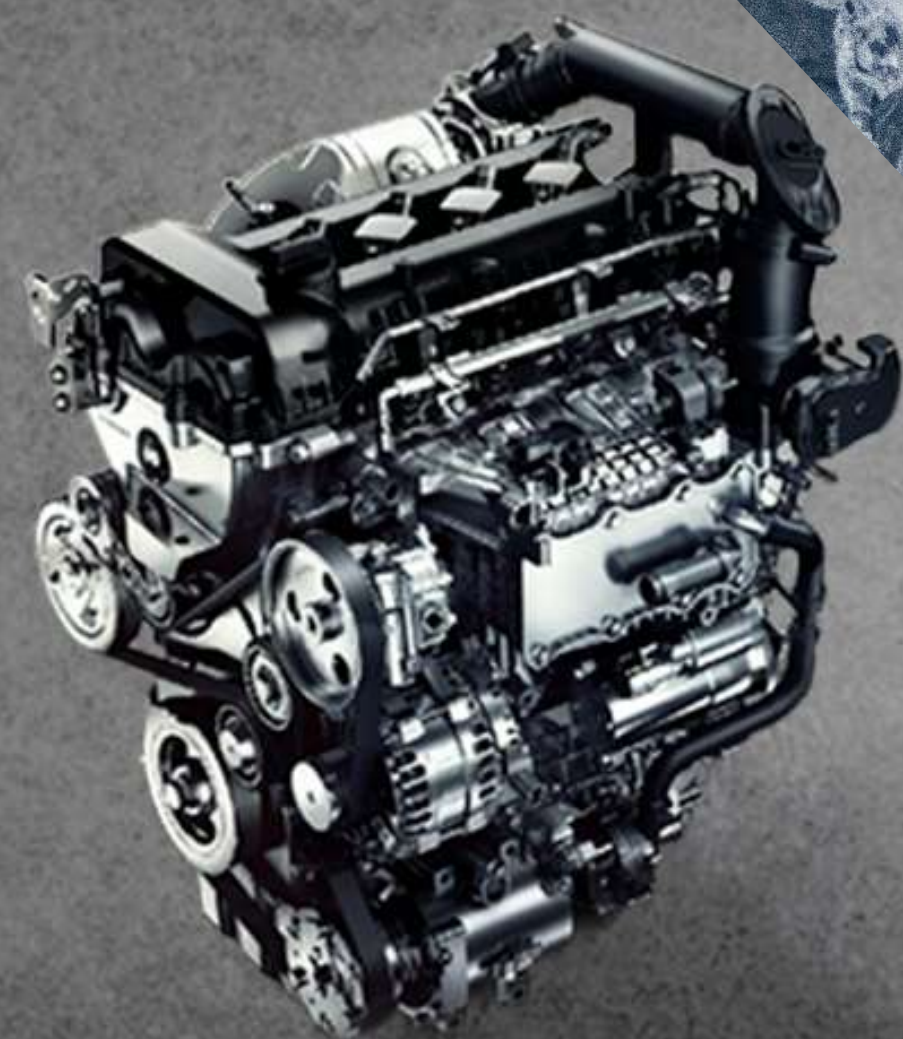

FICHA TÉCNICA

OMODA 05

05

MOTOR

Cilindrada / Tipo
Desplazamiento (cc)
Potencia (hp)
Torque (lb-ft)
Modos de conducción
Consumo combinado
Consumo carretera

1.5 L Turbo
1498
146@5,550 rpm
169@1,750-4,000 rpm
ECO/SPORT
18.03 km/L
22.01 km/L